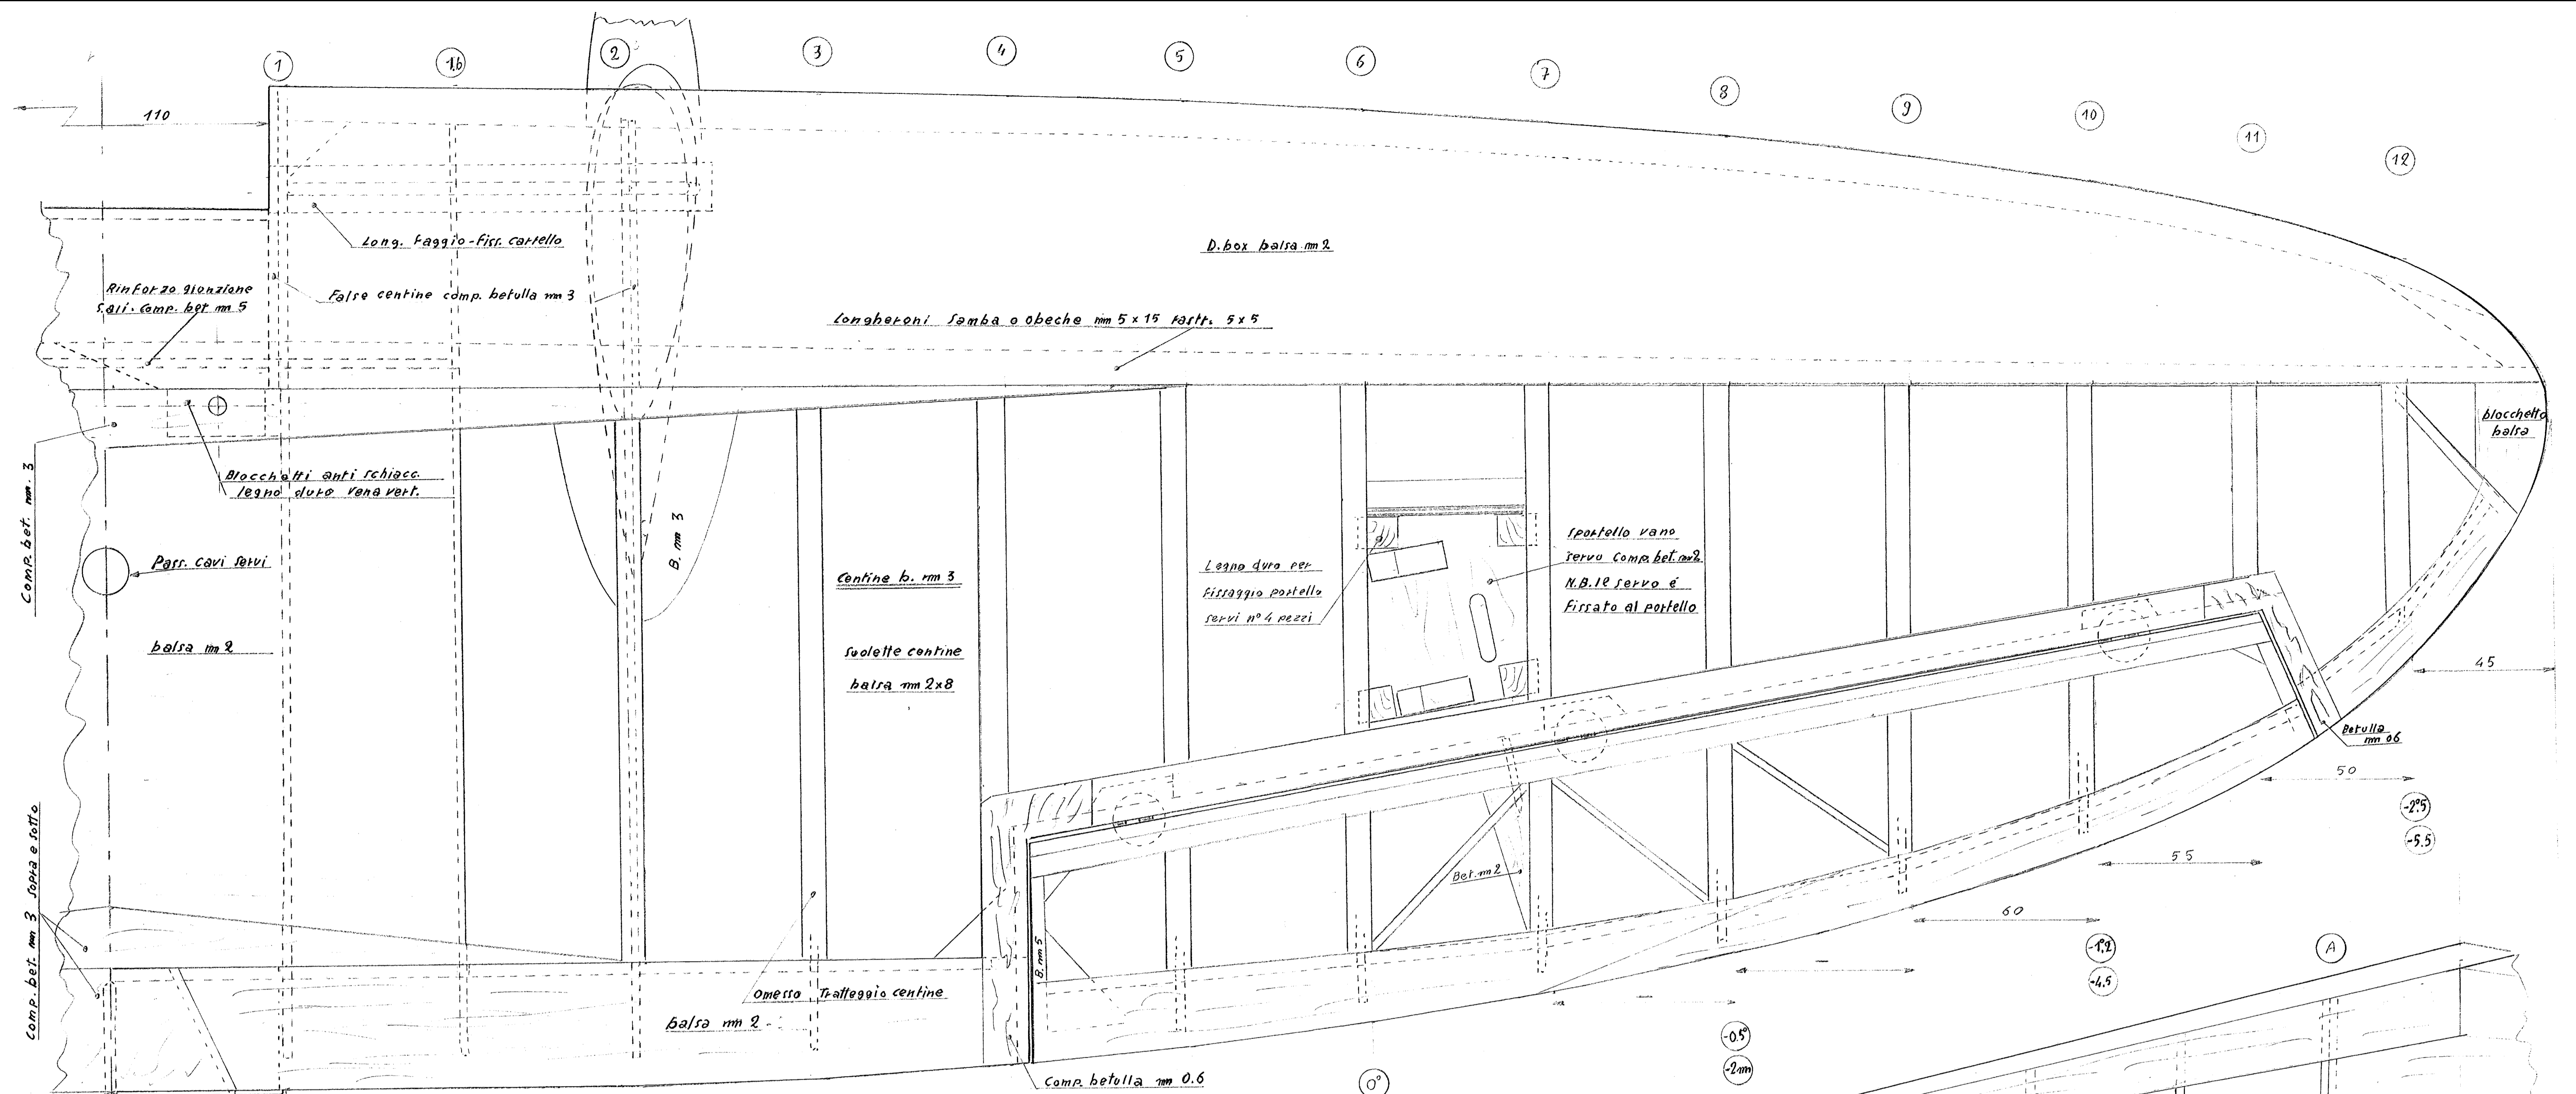

SAGITTA	
Ala	cm. 162
Profilo	NACA 2415
Fusoliera	cm. 129
Peso	gr. 2820
Motore	cc. 8,5
Scala	1/1
Disegno	Fabio Fontanari

Tavola allegata al n° 113 di MODELLISMO
- Non cedibile separatamente -

N.B. part. omessi su centine n° 4-5-7-8-9-10-11-

SAGITTA	
Ala	cm. 162
Profilo	NACA 2415
Fusoliera	cm. 129
Peso	gr. 2820
Motore	cc. 8,5
Scala	1/1
Disegno	Fabio Pagan a.r.c.