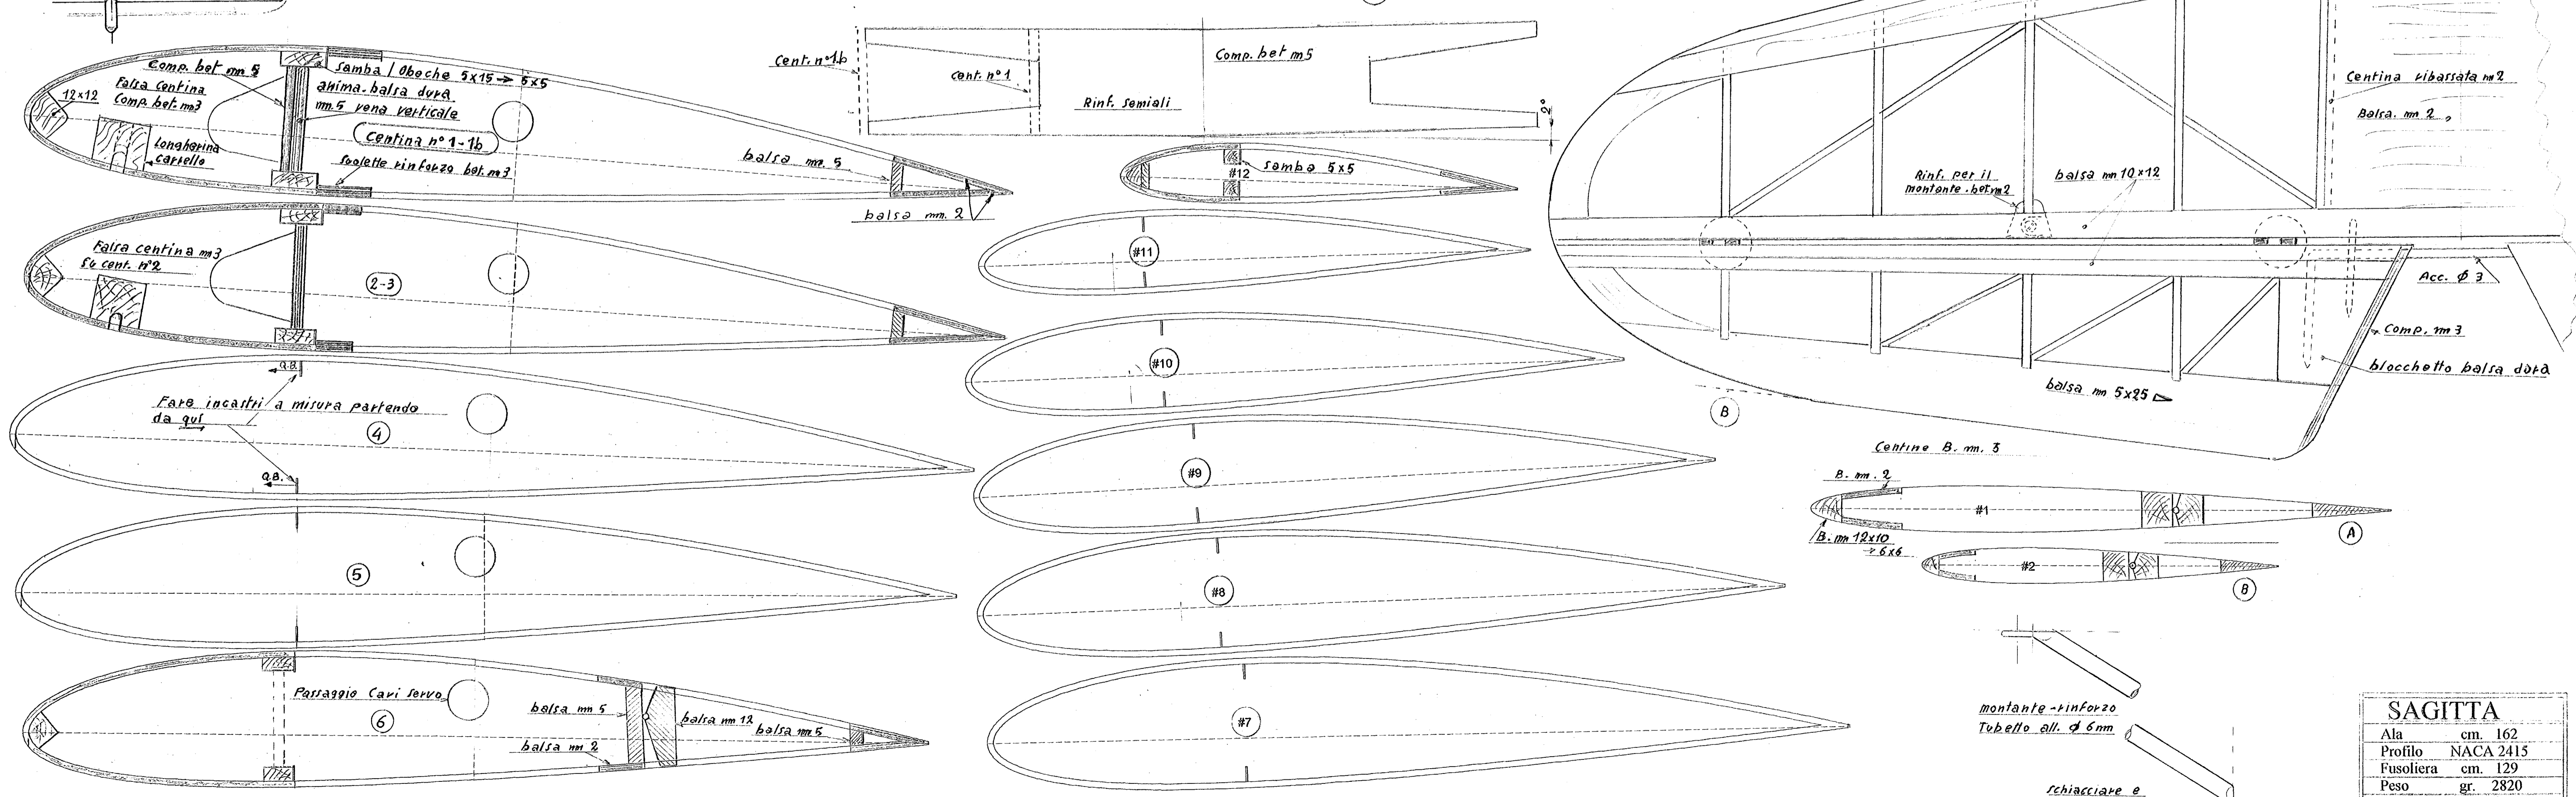

SAGITTA	
Ala	cm. 162
Profilo	NACA 2415
Fusoliera	cm. 129
Peso	gr. 2820
Motore	cc. 8,5
Scala	1/1
Disegno	Fabio Fontanari

Tavola allegata al n° 113 di MODELLISMO
- Non cedibile separatamente -

N.B. part. omessi su centine n° 4-5-7-8-9-10-11-

SAGITTA	
Ala	cm. 162
Profilo	NACA 2415
Fusoliera	cm. 129
Peso	gr. 2820
Motore	cc. 8,5
Scala	1/1
Disegno	Fabio Pagan a.r.c.