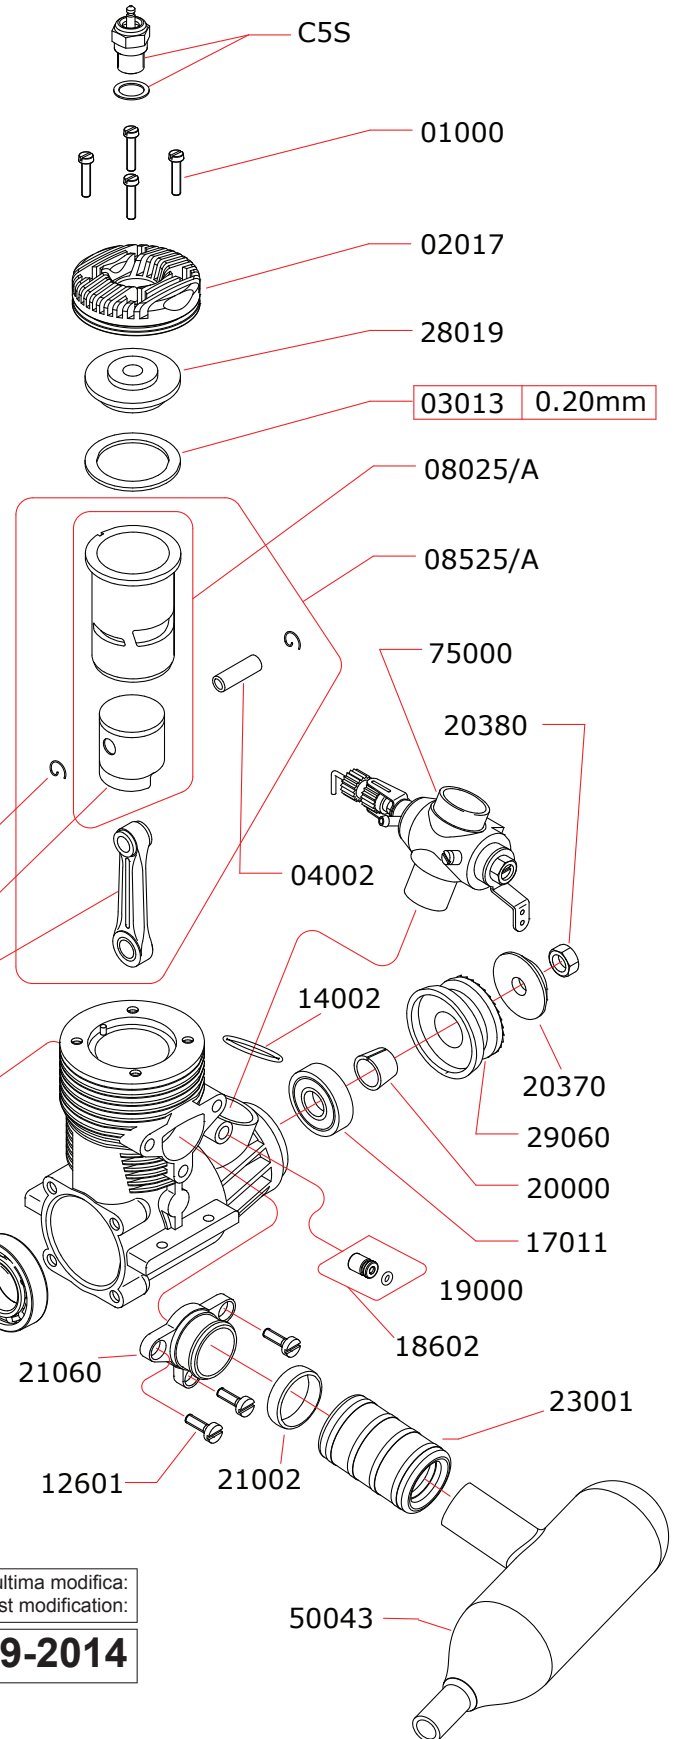

EXPLODED VIEW: 09.20/C1

CARBURETTOR CODE: 75000

Optional	
03011	0.10 mm
03012	0.15 mm
03014	0.25 mm
03015	0.30 mm

Data ultima modifica:
Date of last modification:
29-09-2014