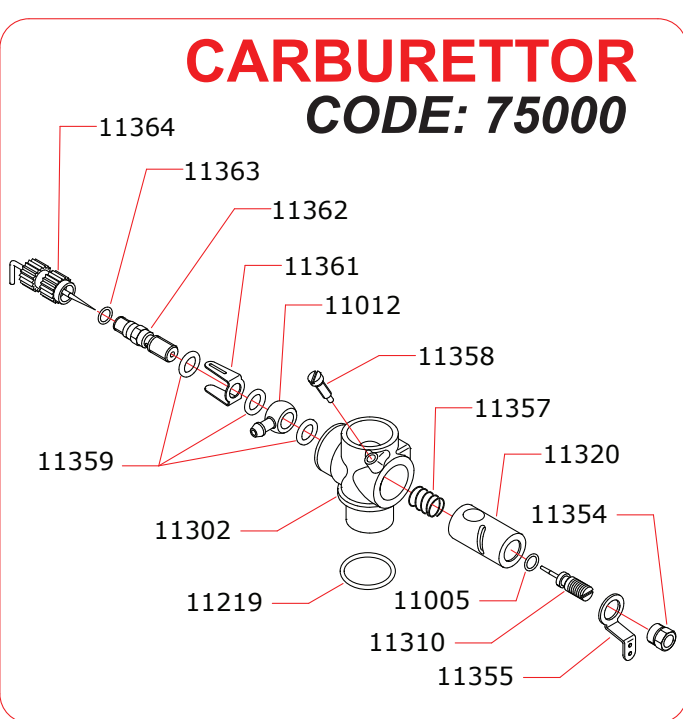

EXPLODED VIEW: 09.20/C1

CARBURETTOR CODE: 75000

Optional	
03011	0.10 mm
03012	0.15 mm
03014	0.25 mm
03015	0.30 mm

Data ultima modifica:
Date of last modification:
29-09-2014